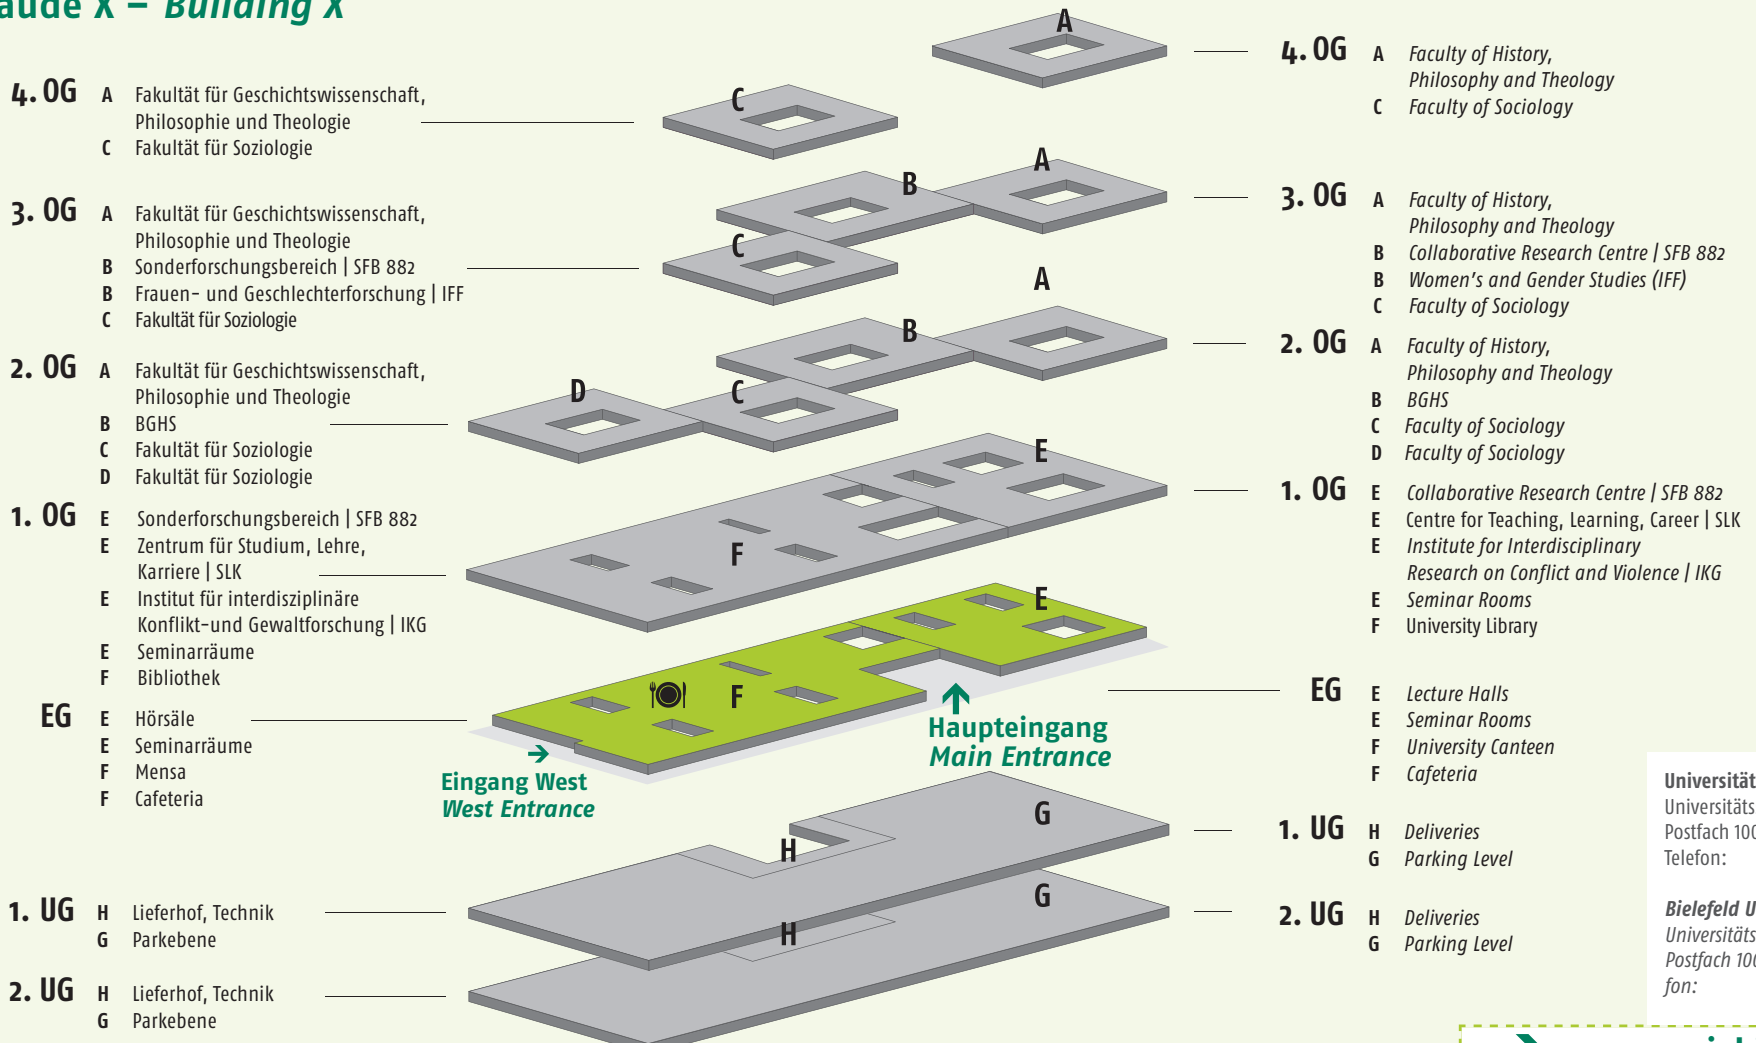

Gebäude X – Building X

Universität Bielefeld
Universitätsstr. 25, 33615 Bielefeld
Postfach 100131, 33501 Bielefeld
Telefon: +49 521. 106-00

Bielefeld University
Universitätsstr. 25, 33615 Bielefeld
Postfach 100131, 33501 Bielefeld
fon: +49 521. 106-00