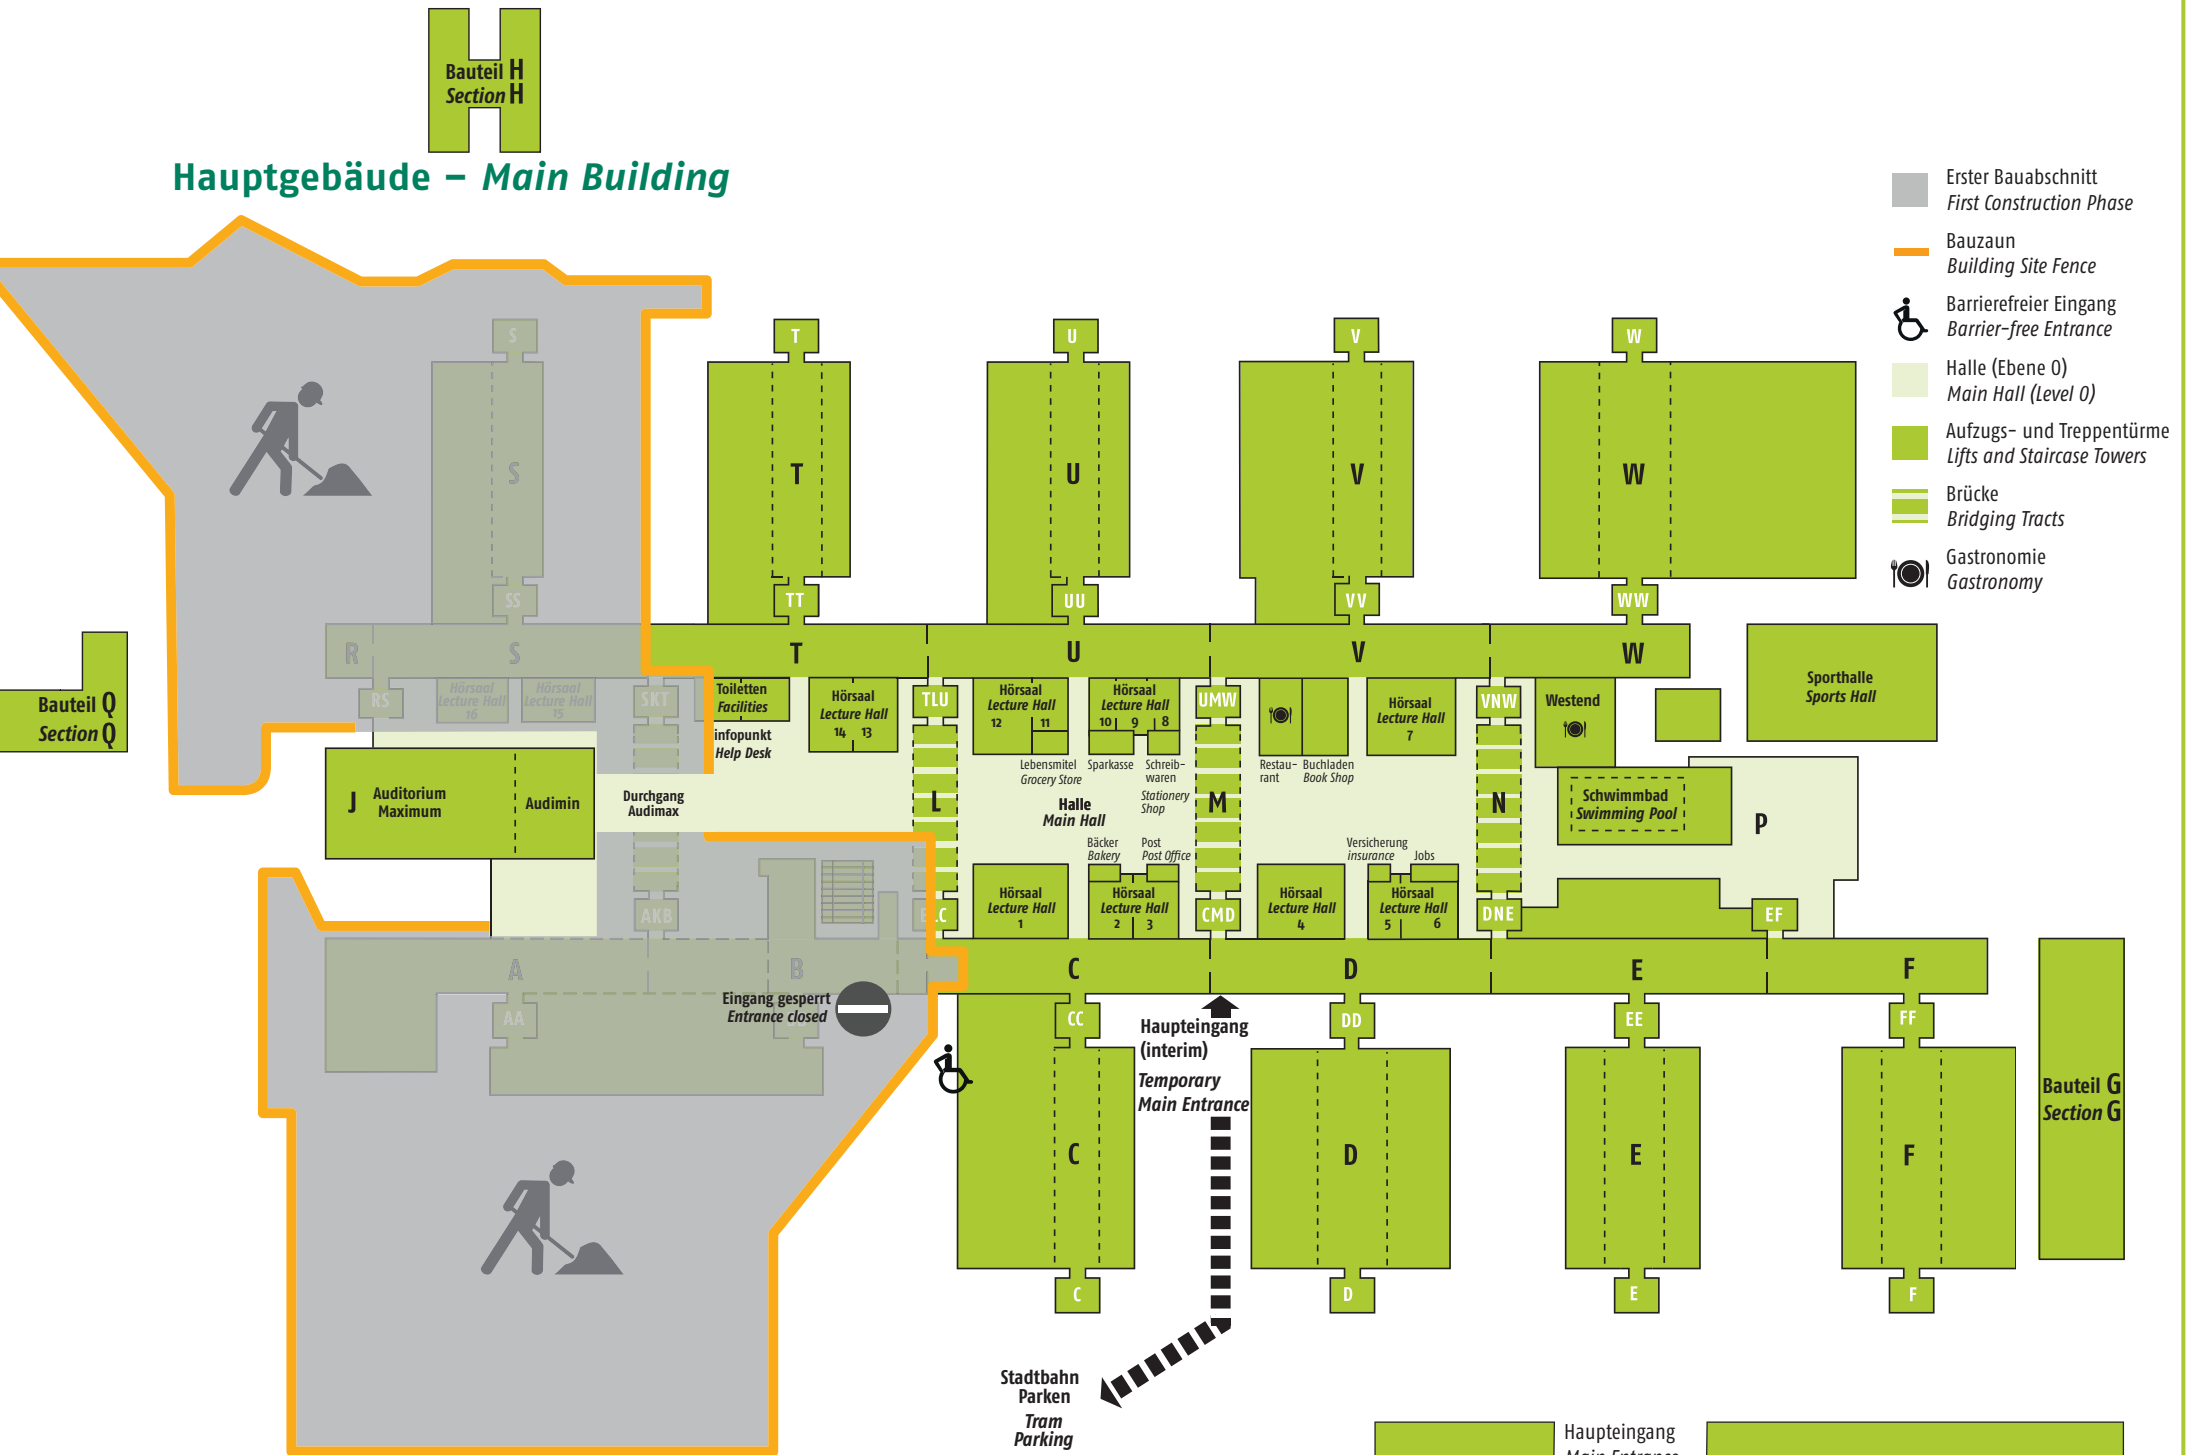

Geländeplan – Campus Map

Zeichenerklärung

- | | |
|--|---|
| Analyse Straßen, Wege, Plätze
<i>Streets, Paths, Places</i> | 7 Neubau Experimentalphysik
<i>New Extension Experimental Physics</i>
Bezug Anfang 2015
Konsequenz 43 |
| -(H)- Straßenbahn Linie 4
<i>Tram Line No 4</i> | 8 Finnbahn
<i>Running Track</i> |
| ■ Studentenwohnheime/
Hochschulnahes Wohnen
<i>Student Accommodation</i> | 9 Bauteil Q
<i>Section Q</i>
Ausstrahlung 1 |
| (P) Parkplätze
<i>Parking</i> | 10 Laborschule,
Oberstufenkolleg
Universitätsstraße 21 u. 23 |
| 1 CITEC
<i>Inspiration 1</i> | 11 Blue Box
Morgenbreite |
| 2 Gebäude X
<i>Building X</i>
Universitätsstraße 24 | 12 Bauteil H
<i>Section H</i>
Morgenbreite 39 |
| 3 CeBiTec
<i>Center for Biotechnology</i>
Universitätsstraße 27 | 13 Internationales Begegnungszentrum
(IBZ)
<i>International Guest House</i>
Morgenbreite 35 |
| 4 Sportanlagen
<i>Sports Centre</i> | 14 Kitas des Studentenwerks
<i>Day Nursery</i>
Konsequenz 37 u. 41 |
| 5 Biotechnikum
<i>Bioenergy Research Facility</i> | 15 Zentrum für interdisziplinäre Forschung
(ZiF)
<i>Center for Interdisciplinary Research (ZiF)</i>
Methoden 1 |
| 6 Biologie, Verhaltensforschung
<i>Behavioural Biology Bielefeld</i>
Konsequenz 45 | |

Anreise mit dem Auto
Getting here by car

Anreise mit der Bahn:
Bielefeld Hbf, dann mit der
Stadtbahnlinie 4 Richtung
Lohmannshof bis Haltestelle
Universität (Fahrzeit 7 Minuten).

Getting here by train:
From Bielefeld Main Station
take the underground line 4
direction Lohmannshof
to Bielefeld University
(7 minutes).

Hauptgebäude – Main Building

Personen- und Einrichtungsverzeichnis
Directory of Staff and Departments

www.uni-bielefeld.de/pevz

Haupteingang:	Ebene 01	Main Entrance:	level 01
Halle:	Ebene 0	Main Hall:	level 0
Hörsäle:	Ebene 0	Lecture Halls:	level 0
Bibliothek:	Ebene 1	Library:	level 1
Seminarräume:	Ebene 2	Seminar Rooms:	level 2