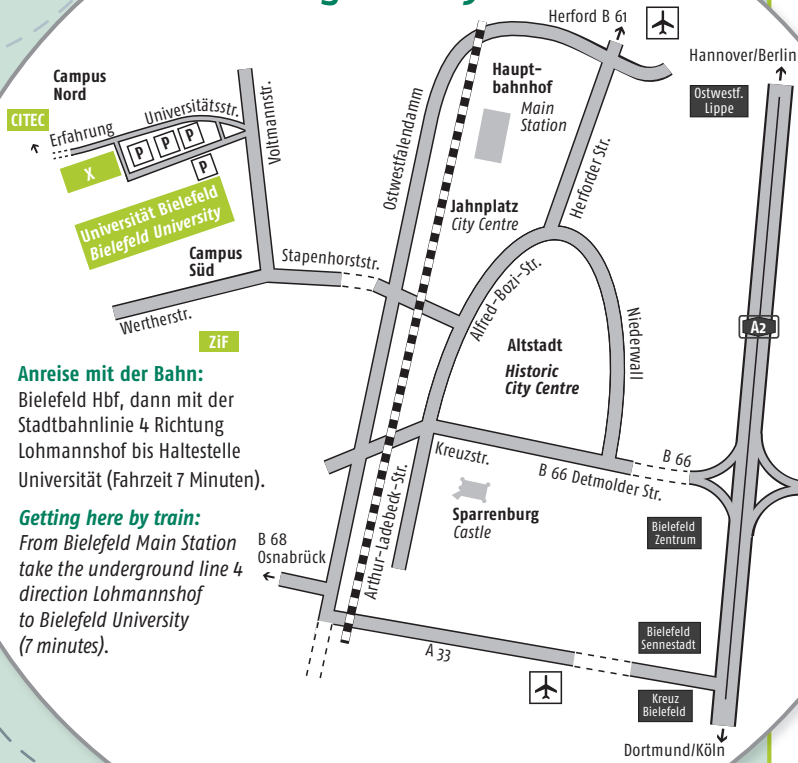

Geländeplan – Campus Map

Zeichenerklärung

- | | |
|--|---|
| Analyse Straßen, Wege, Plätze
<i>Streets, Paths, Places</i> | 7 Neubau Experimentalphysik
<i>New Extension Experimental Physics</i>
Bezug Anfang 2015
Konsequenz 43 |
| -(H)- Straßenbahn Linie 4
<i>Tram Line No 4</i> | 8 Finnbahn
<i>Running Track</i> |
| ■ Studentenwohnheime/
Hochschulnahes Wohnen
<i>Student Accommodation</i> | 9 Bauteil Q
<i>Section Q</i>
Ausstrahlung 1 |
| (P) Parkplätze
<i>Parking</i> | 10 Laborschule,
Oberstufenkolleg
Universitätsstraße 21 u. 23 |
| 1 CITEC
<i>Inspiration 1</i> | 11 Blue Box
Morgenbreite |
| 2 Gebäude X
<i>Building X</i>
Universitätsstraße 24 | 12 Bauteil H
<i>Section H</i>
Morgenbreite 39 |
| 3 CeBiTec
<i>Center for Biotechnology</i>
Universitätsstraße 27 | 13 Internationales Begegnungszentrum
(IBZ)
<i>International Guest House</i>
Morgenbreite 35 |
| 4 Sportanlagen
<i>Sports Centre</i> | 14 Kitas des Studentenwerks
<i>Day Nursery</i>
Konsequenz 37 u. 41 |
| 5 Biotechnikum
<i>Bioenergy Research Facility</i> | 15 Zentrum für interdisziplinäre Forschung
(ZiF)
<i>Center for Interdisciplinary Research (ZiF)</i>
Methoden 1 |
| 6 Biologie, Verhaltensforschung
<i>Behavioural Biology Bielefeld</i>
Konsequenz 45 | |

Anreise mit dem Auto
Getting here by car

Anreise mit der Bahn:
Bielefeld Hbf, dann mit der
Stadtbahnlinie 4 Richtung
Lohmannshof bis Haltestelle
Universität (Fahrzeit 7 Minuten).

Getting here by train:
From Bielefeld Main Station
take the underground line 4
direction Lohmannshof
to Bielefeld University
(7 minutes).

Hauptgebäude – Main Building

Personen- und Einrichtungsverzeichnis
Directory of Staff and Departments

www.uni-bielefeld.de/pevz

Haupteingang:	Ebene 01	Main Entrance:	level 01
Halle:	Ebene 0	Main Hall:	level 0
Hörsäle:	Ebene 0	Lecture Halls:	level 0
Bibliothek:	Ebene 1	Library:	level 1
Seminarräume:	Ebene 2	Seminar Rooms:	level 2